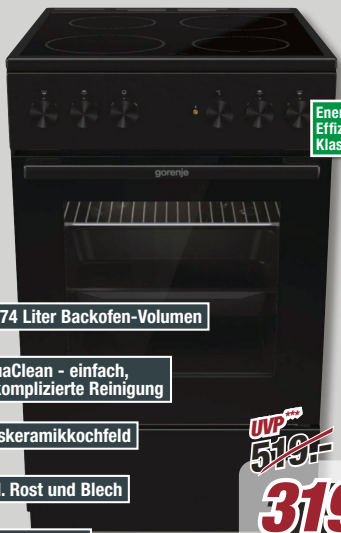

Stand-Elektroherd GEC5A20BG

B/H/T: ca. 50 x 85 x 59 cm

5992422/00

gorenje
Life Simplified

Energie-Effizienz-Klasse^{E1} **A**

- ✓ ca. 74 Liter Backofen-Volumen
- ✓ AquaClean - einfach, unkomplizierte Reinigung
- ✓ Glaskeramikkochfeld
- ✓ inkl. Rost und Blech
- ✓ Pizza-Funktion

UVP***
~~519,-~~

319,99

Wir finanzieren gern!