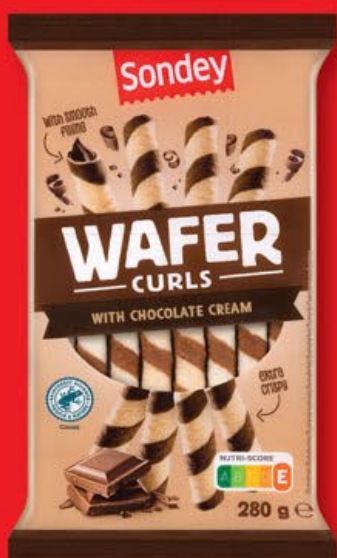

Cena za 1 kus při koupi každých 3 kusů
v libovolné kombinaci 41,93 Kč. 1 kg = 139,77 Kč
Standardní cena za 1 kus 62,90 Kč. 1 kg = 209,67 Kč

560 g

-22%

~~34.90~~

26.90

**Kečup
jemný/ostrý, 1 kg = 48,04 Kč**