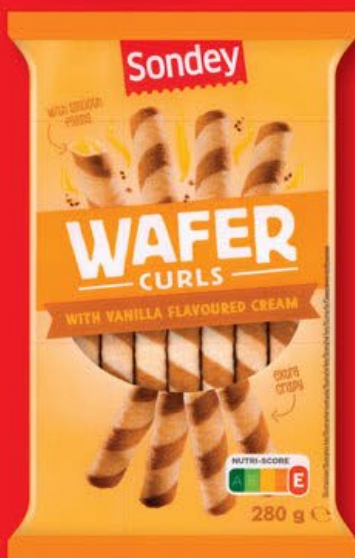

Cena za 1 kus při koupi každých 3 kusů
v libovolné kombinaci 41,93 Kč. 1 kg = 139,77 Kč
Standardní cena za 1 kus 62,90 Kč. 1 kg = 209,67 Kč

560 g

-22%

~~34.90~~

26.90

**Kečup
jemný/ostrý, 1 kg = 48,04 Kč**