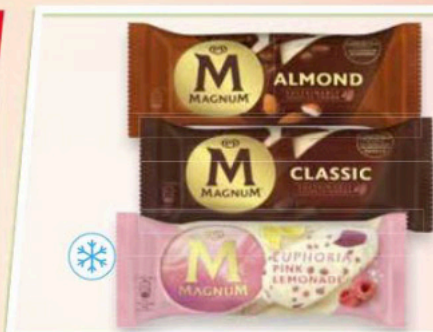

4<sup>99</sup>

**NOWOŚĆ**

**Herbata Herbapol**  
truskawka&mango, poziomka&jeżyna  
20 Tb x 2 g  
124,75 zł/1 kg

2<sup>99</sup>

**Kubuś Waterr**  
o smaku maliny, truskawki 1,5 l  
1,99 zł/1 l

2<sup>49</sup>

**Napój Baila!**  
jabłko-brzoszwinia, jabłko-mięta 1 l  
2,49 zł/1 l

2<sup>15</sup>

**Napój Tymbark**  
jabłko-wiśnia, jabłko-mięta,  
pomarańcza-brzoszwinia 500 ml  
4,30 zł/1 l

**PRODUKTY W HITOWYCH CENACH!**  
**SZUKAJ W SKLEPACH!**

# POLECAMY

w lokalnych cenach

5<sup>49</sup>

**Ciastka Oreo**  
Double Creme 170 g, Original 176 g  
31,19-32,29 zł/1 kg

5<sup>99</sup>

**Lody Magnum**  
almond, classic  
110 ml-120 ml,  
Euforia 85 ml  
49,92-70,47 zł/1 l