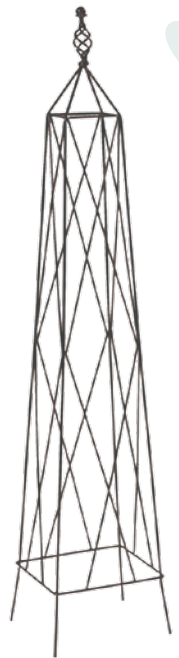

### IMPOS Solarsäule Liebe

Material: Metall, witterungsbeständig, Farbe: Silber/Grau, gebürstet, inkl. On/Off-Schalter und Solarpanel, Maße (LxBxH): 15x15x57,5 cm

W. 30938397 / K. 3020600

10% sparen **35,99\*** ~~39,99~~

### 2 · Passionsblume

Im 14 cm-Topf

W. 42770148 / K. 3077960

**15,99\***

### Polarsternchen

Im 11 cm-Topf,  
verschiedene Farben

W. 9190488 / K. 1094108

**3,29\***

### Rankobelisk

Farbe: Schwarz,  
Maße (BxH):  
18x90 cm

W. 30942343 / K. 3021405

**9,99\***