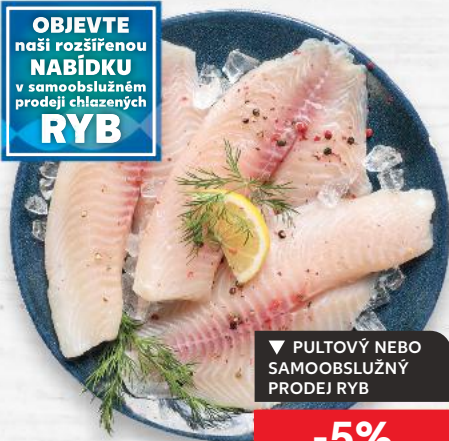

pouze

239,90

- ✓ ideální na pečení a dušení
- ✓ jemné a šťavnaté maso

Irská hovězí plec
cena za 1 kg

OBJEVTE
naši rozšířenou
NABÍDKU
v samoobslužném
prodeji chlazených
RYB

PULTOVÝ NEBO
SAMOBSLUŽNÝ
PRODEJ RYB

-5%

25,40

23,90

Tilápie
(Oreochromis niloticus)
filet bez kůže
z akvakultury
cca 250 g
100 g

PULTOVÝ NEBO
SAMOBSLUŽNÝ
PRODEJ RYB

-9%

24,20

21,90