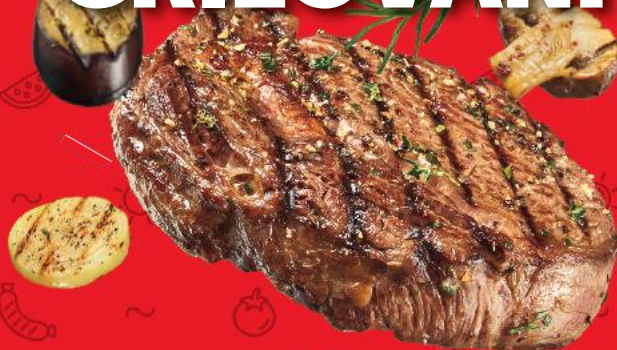

6

kusů

AKCE!

pouze

299,90

Sada grilovacího náčiní materiál: nerezová ocel s praktickou taškou na přenášení **cena za 1 sadu**