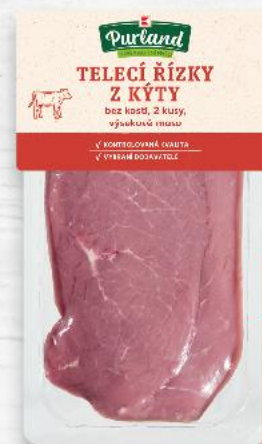

Telecí řízků
z kýty
240 g balení
cena za 1 kus
(=1 kg 499,59)

AKCE!

pouze

119,90