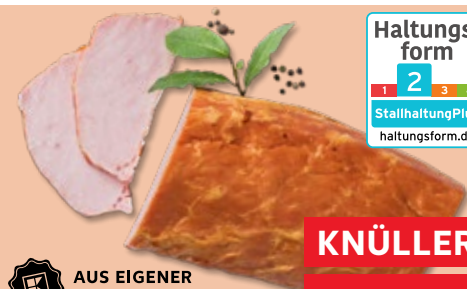

WURSTTHEKE

ARTIKEL NUR AN ENTSPRECHENDER FRISCHETHEKE ERHÄLTlich (SIEHE RÜCKSEITE).

AB DONNERSTAG, 02.05.

AUS EIGENER HERSTELLUNG*

Zungenwurst
herzhafte Kochwurst mit feiner Zungeneinlage
100 g

KNÜLLER

nur **1.49**