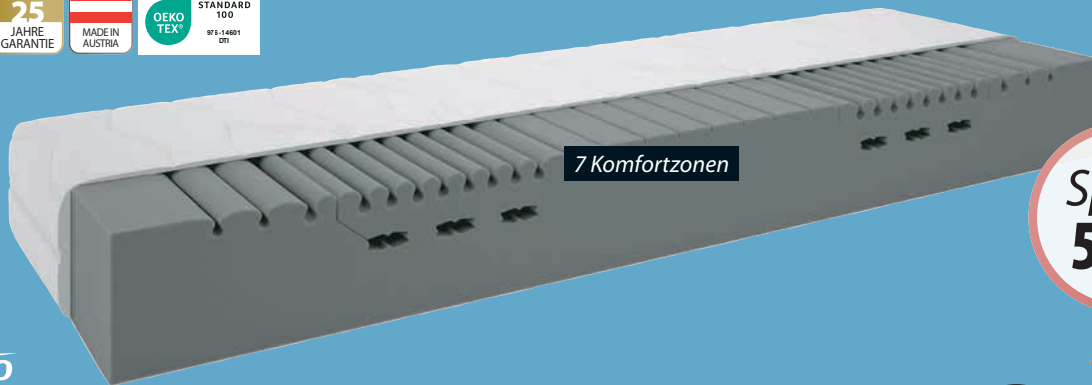

7 Komfortzonen

Spare
50%

400.-

Optimo
Schlafsysteme

SCHAUMSTOFFMATRATZE OPTIMO F350

25 cm hohe Premium-Matratze mit 7 Komfortzonen und einem Kern aus 21,7 cm Polyätherschaum. Waschbarer Bezug mit einer weichen, dicken Steppung und feuchtigkeitstransportierendem TENCEL™ Lyocell. 90x190**/200 cm 799,-

GOLD
EXKLUSIVE QUALITÄT

70x200 cm** 149,- 100,-
120x200 cm** 229,- 150,-
140x200 cm** 269,- 175,-