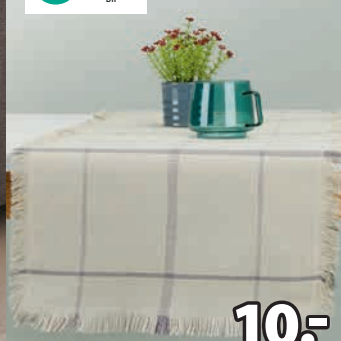

SET 6,-

DAUER NIEDRIGPREIS

GESCHIRRTUCH GERBERA
100% Baumwolle. 3 Stück.
Waschbar bei 60°C. 50x70 cm

STANDARD 100
OEKO TEX® 976-14601 DT1

PRO METER 6,-

DAUER NIEDRIGPREIS

WACHSTUCH
Meterware. Breite 140 cm

STANDARD 100
OEKO TEX® 976-14601 DT1