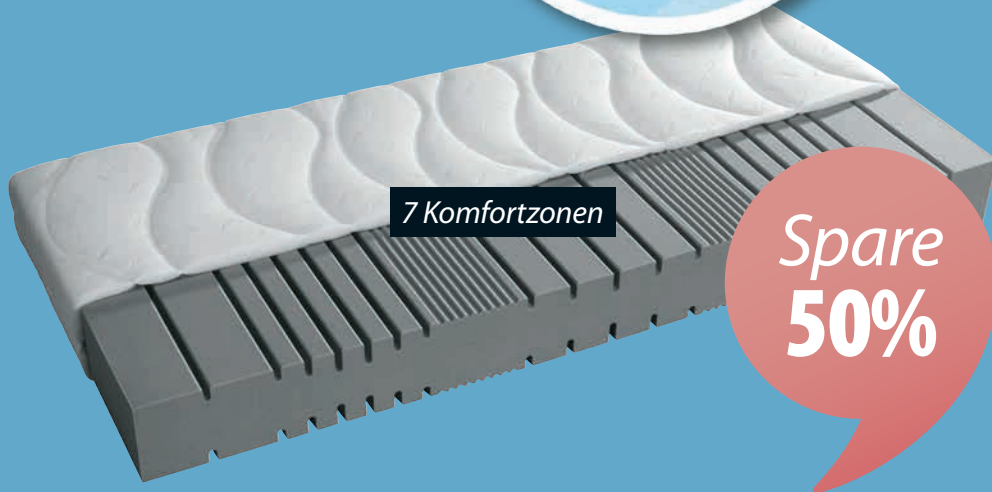

120x200 cm** 30,-
140x200 cm 37,50

22.50

DREAMZONE®

DAUER NIEDRIGPREIS

MATRATZENUNTERLAGE PLUS U20

Lege die Unterlage zwischen Matratze und Lattenrost, um die Lebensdauer der Matratze zu verlängern. 90x200 cm

PLUS
KOMFORT & QUALITÄT

140x200 cm 55,-
160x200 cm 65,-
180x200 cm 70,-

35.-

DREAMZONE®

DAUER NIEDRIGPREIS

MATRATZENAUFLAGE PLUS T40

Waschbare Qualitätsmatratzenauflage mit einer weichen, dicken Steppung. Elastische Eckgurte. 90x200 cm

80x200 cm** 499,- 250,-
100x200 cm** 699,- 350,-
120x200 cm** 799,- 400,-
140x200 cm** 899,- 450,-

7 Komfortzonen

Spare
50%

275.-

Optimo
Schlafsysteme

SCHAUMSTOFFMATRATZE OPTIMO F200

21 cm hohe Premium-Matratze 7 Komfortzonen, die eine einzigartige, ergonomisch korrekte Unterstützung bieten. Kern aus 18 cm Polyätherschaum. Waschbarer Bezug mit einer weichen, dicken Steppung. 90x190**/200 cm 549,-