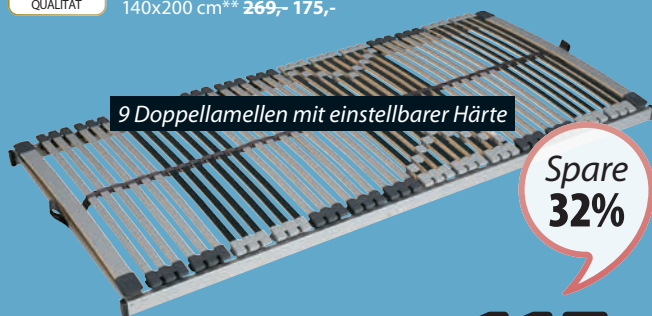

9 Doppellamellen mit einstellbarer Härte

Spare
32%

115.-

DREAMZONE®

LATTENROST GOLD A30 FIX

44 Lamellen, unterteilt in 7 Komfortzonen. 9 Doppellamellen mit einstellbarer Härte. 90x190**/200 cm 169,-

GOLD
EXKLUSIVE QUALITÄT

80x200 cm** 269,- 175,-
100x200 cm** 349,- 200,-
140x200 cm** 499,- 285,-