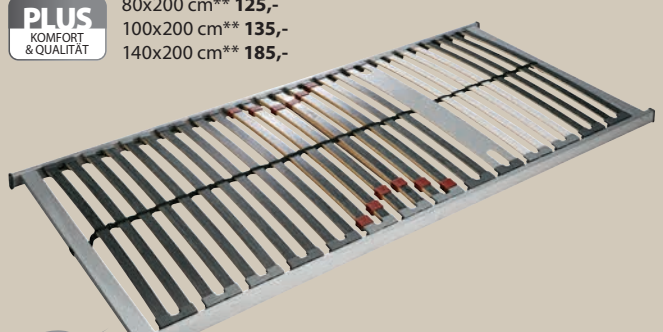

DREAMZONE®

DAUER **NIEDRIGPREIS**

LATTENROST PLUS A70

28 Lamellen, unterteilt in 7 Komfortzonen. 5 Doppellamellen mit einstellbarer Härte. 90x190/200 cm**

115,-