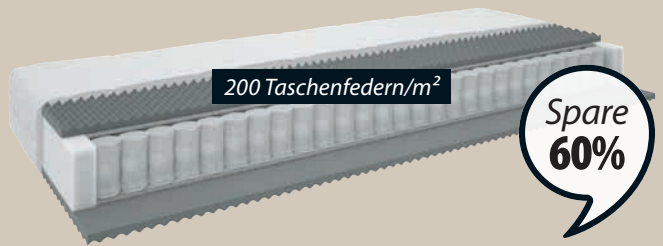

Die 100-Nächte-Testaktion schließt keine separat gekauften Topper ein.

RICHE DEIN SCHLAFZIMMER MIT GROSSARTIGEN ANGEBOTEN EIN

180x200 cm** 235,-

DAUER **NIEDRIGPREIS**

BETTGESTELL KILDEN

Stahl. Passend für Federkern- und Schaumstoffmatratzen 90x200 cm. Exkl. Lattenrost und Matratze. B94 x L204 x H41 cm**

135,-

80x200 cm** 599,- 265,-
140x200 cm** 1199,- 500,-

200 Taschenfedern/m²

Spare
60%

Optimo
Schlafsysteme

280,-

TASCHENFEDERKERNMATRATZE OPTIMO S200

23 cm hohe, wendbare Premium-Matratze mit 200 Taschenfedern/m², unterteilt in 5 Komfortzonen. Die Matratze ist mit Polyätherschaum gepolstert. Waschbarer Bezug mit weicher, dicker Steppung. 90x190**/200 cm **699,-**