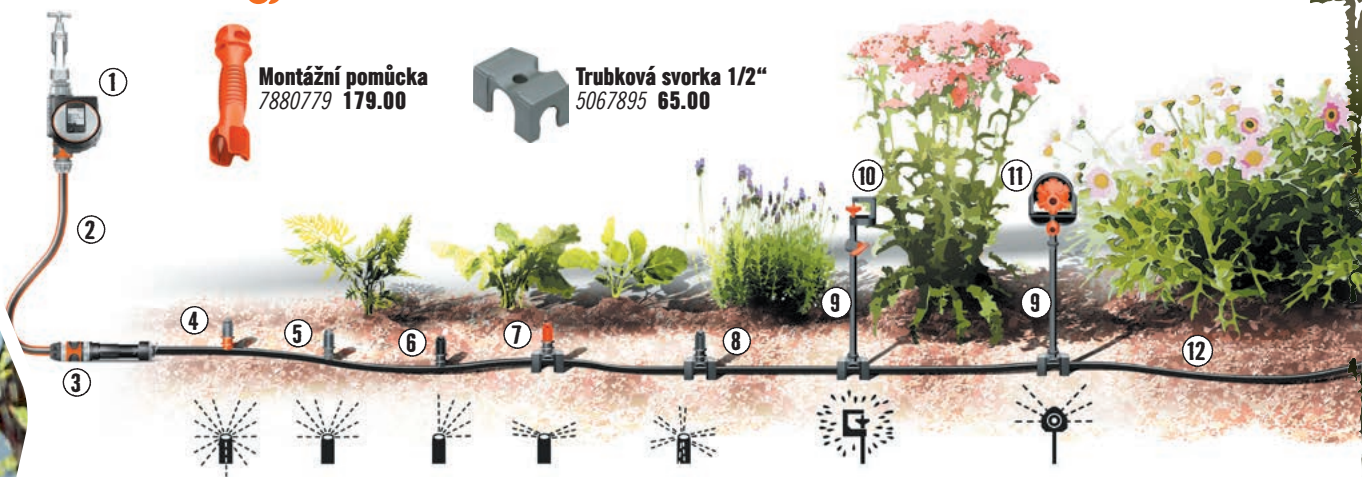

2 190.-

vč. textilní mrazuodolné hadice Liano

GARDENA

CleverRoll M

- set vč. hadice 20 m
a příslušenství
10350714

2 590.-

Montážní pomůcka
7880779 179.00

Trubková svorka 1/2"
5067895 65.00

- 1 Zavlažovací počítač Smart 5976289 3 590.00
- 2 Hadice na vodu připojovací, Flex 1/2" vč. spojek 8891548 395.00
- 3 Základní redukční přístroj 1000 1627878 369.00
- 4 Stříkáč trysky 360° 5 ks 1625032 105.00
- 5 Rozprašovací tryska 180° 5 ks 1625043 119.00
- 6 Stříkáč tryska 90° 5 ks 1625054 119.00
- 7 Pružná tryska 5 ks 1625076 115.00
- 8 Maloplošná tryska 10 ks 5090053 175.00
- 9 Prodlužovací trubka 1625112 129.00
- 10 Rotační rozprašovací zavlažovač 2 ks 1625065 119.00
- 11 Rozprašovací tryska Micro-Drip 6plošná 2 ks 3204737 149.00
- 12 Hadice Micro-Drip-System 13 mm / 15 m 1622464 365.00