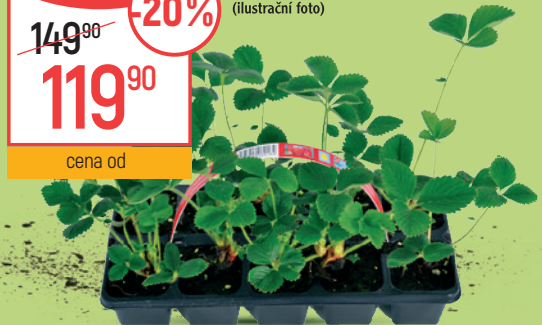

AKCE!
~~149⁹⁰~~ **-20%**
119⁹⁰
cena od

Jahodníky 10pack
(ilustrační foto)