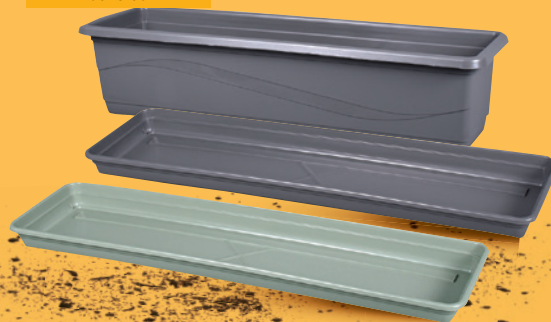

VÝHODNĚ!
39⁹⁰
% % % % %
cena od

Truhlíky Lobelia
40 cm
v nabídce různé barvy a velikosti
Podmiska 40 cm 29,90