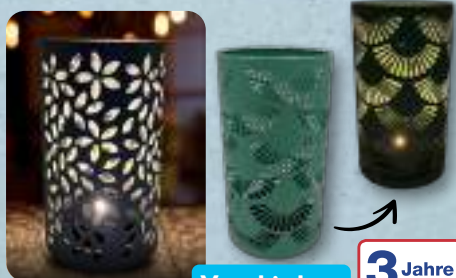

Verschiedene Modelle

3 Jahre

HERSTELLER-GARANTIE

CASALUX Solar-Tischleuchte

Für innen und außen; Metall; Lichtfarbe: warmweiß; mit Schattensensor; Dämmerungssensor; Ø x H: ca. 10 x 18 cm; Stück

4.99*

Modellvarianten

Ø x H: ca. 11 x 15 cm

Ø x H: ca. 11 x 16 cm

Ø x H: ca. 11 x 16 cm

Ohne Deko

B x H x T: ca. 15 x 18 x 7 cm

02

HOME CREATION Keramikvase

Verschiedene Modelle; Stück

4.99*