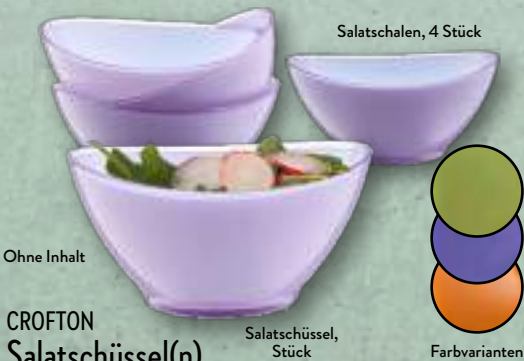

Salatschalen, 4 Stück

Ohne Inhalt

CROFTON Salatschüssel(n)

Salatschüssel,
Stück

Farbvarianten

Kunststoff; spülmaschinengeeignet; in den Modellen große Schüssel, Stück, Volumen: ca. 2,5 L, mittlere Schüsseln, 3 Stück, Volumen: je ca. 1 L, oder kleine Schüsseln, 4 Stück, Volumen: je ca. 0,4 L; Stück/Packung

4,99*