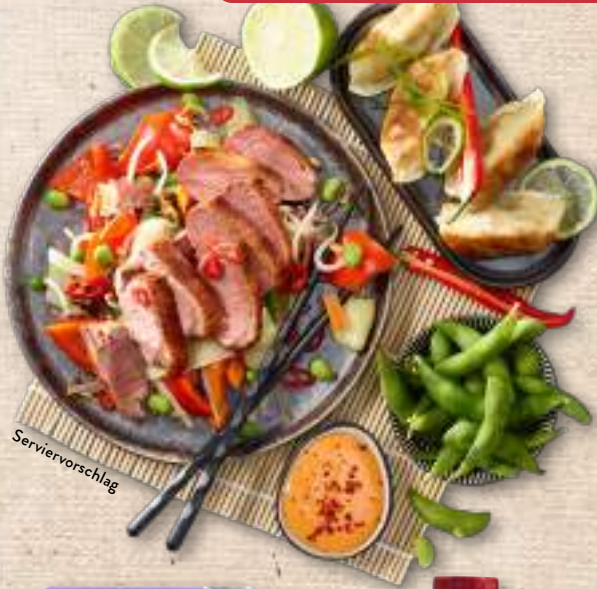

**AKTION**  
**1.49\***

**ASIA GREEN GARDEN  
Naan-Brot**  
Versch. Sorten; 260-g-  
Packung (kg = 5.73)

**AKTION**  
**1.49\***

Serviervorschlag

ASIA GREEN GARDEN  
**Knusperente**  
½ Ente ohne Knochen;  
in Streifen geschnitten;  
auf asiatisch gewürztem  
Gemüse; 550-g-Packung  
(kg = 16.35)