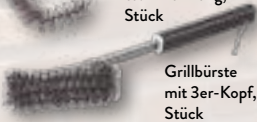

BBQ
Grillbürste(n)

Bürste Edelstahl, Griff Polypropylen; verschiedene Modelle; Stück/2er-Packung

3.99*