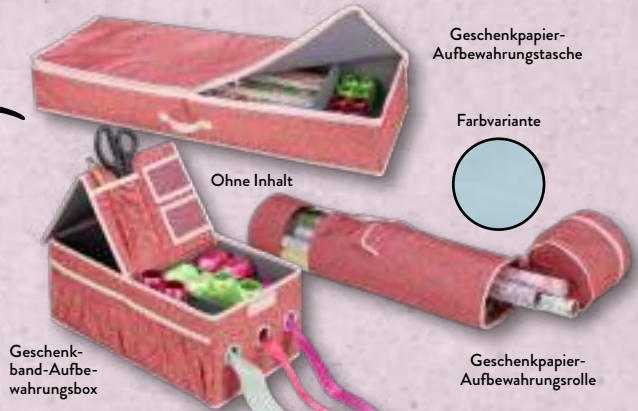

Geschenkpapier-Aufbewahrungstasche

Farbvariante

Ohne Inhalt

Geschenkband-Aufbewahrungsbox

Geschenkpapier-Aufbewahrungsrolle

**HOME CREATION
Geschenkpapier-/
Geschenkband-Organizer**

Zum Verstauen von Geschenkpapier/-band und -accessoires; Stück

8,99*