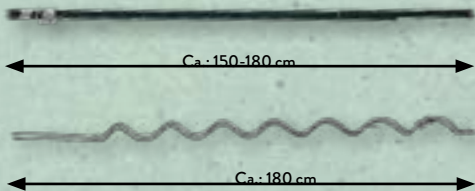

Ca.: 150-180 cm

Ca.: 180 cm

GARDENLINE Tomatenspiral-/Pflanzstäbe

Alu-Tomatenspiralstäbe, 2 Stück, je ca. 180 cm lang, bzw. Pflanzstäbe, Stahlrohr, kunststoffbeschichtet, 4er-Set, Ø: je ca. 16 mm, 2 Stück je ca. 150 cm lang und 2 Stück je ca. 180 cm lang; Packung/Set

3.99*

GARDENLINE Mini-Sprinkler

Kompakter Beregner für den Garten; passend für alle Standard-Gartenschläuche; in den Modellen Mini-Multisprinkler oder Mini-Düsen-sprinkler; Stück

4.99*

GARDENLINE Ergonomische Gartenschere

Schneidklinge aus SK5-Stahl, antihafbeschichtet, untere Klinge mit Safrille; rutschfeste Griffe; stabiler Feststeller; Schneidleistung bei trockenem Holz ca. 15 mm, bei frischem Holz ca. 20 mm; Stück

www.tuv.com

ID 1111264311

Verschiedene
Zer-Sets

Für Damen
und Herren

Farbvarianten

5.99*

GARDENLINE Gartenhandschuhe

Obermaterial 100% Polyester, mit Nitril-Beschichtung, Handfläche, Fingerschuppe 92% Polyester, 8% Elasthan; 7 (S)-10 (XL); 2 Paar

2.99*

UP2FASHION Clogs

Aus leichtem Synthetikmaterial; Fersenriemen für besseren Halt; 37-45; Paar

4.99*