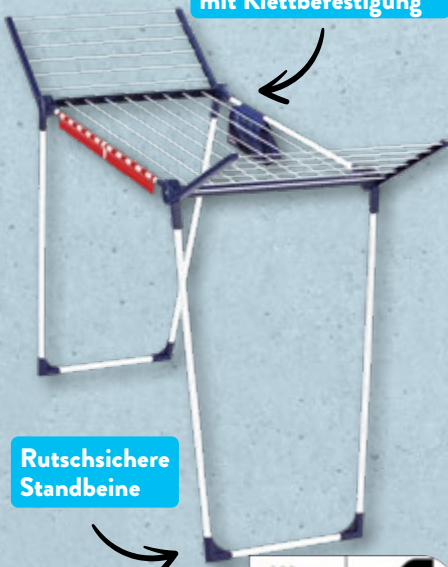

Rutschsichere Standbeine

5 Jahre HERSTELLER-GARANTIE

MEHR ONLINE

ALDI-ONLINESHOP.DE

LEIFHEIT Standtrockner Pegasus 150 Solid Slim Plus

Ca. 15m Trockenlänge für 1-2 Waschmaschinenladungen; zusammenklappbar; inkl. 2 Kleinteilehalter und Wäscheklammerbeutel; ca. 55 cm schmal, passt durch Türen; B x H x T: ca. 157 x 105 x 55 cm (aufgeklappt); Stück

UVP 42.99
-30%

29.99*

Verschiedene Ausführungen