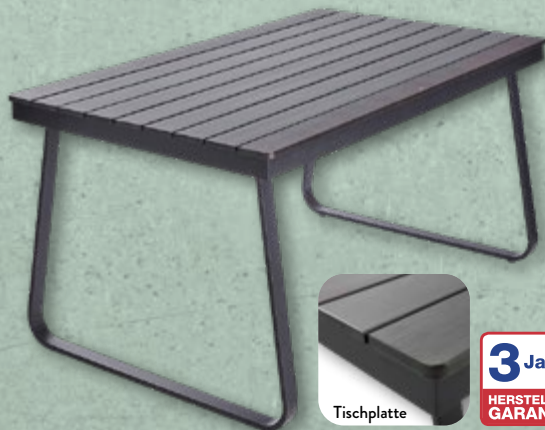

MEHR ONLINE

ALDI-ONLINESHOP.DE

Farbvariante

Passend zum Rope-Klappsessel

BELAVI Auflage für Stapelstuhl

Bezug 52% Polyester, 48% Baumwolle; verstellbares Halteband im Rücken; B x L x H: ca. 46,5 x 94 x 5,5 cm; Stück

9,99*

BELAVI Auflage für Klappsessel

Bezug 52% Polyester, 48% Baumwolle; verstellbares Halteband im Rücken; B x L x H: ca. 50,5 x 116 x 5,5 cm; Stück

9,99*

Tischplatte

02

BELAVI Rope-Alu-Gartentisch

Gestell pulverbeschichtetes Aluminium, Tischlattung Kunststoff mit Holzstruktur; witterungs- und UV-beständig; B x H x T: ca. 150 x 74 x 90 cm; Stück