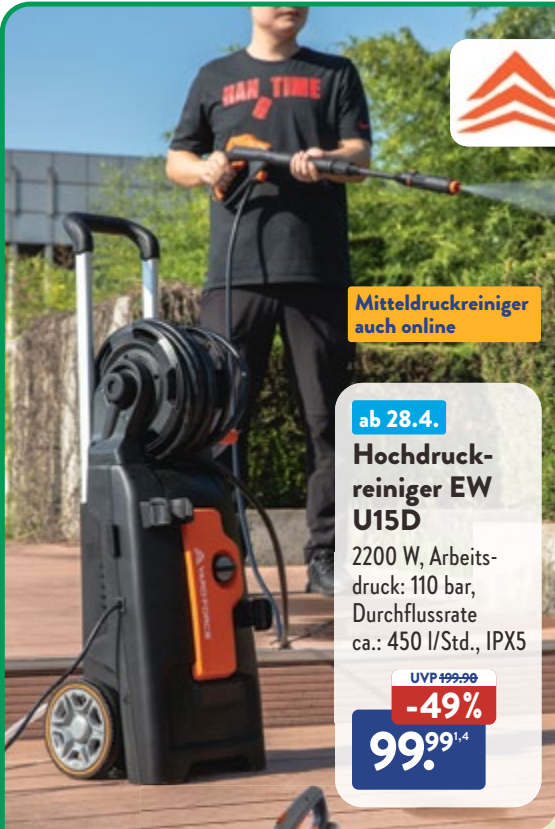

Powerstation mit 518 Wh und max.
1200 W, Solarpanel mit 100 W,
falt- und tragbar

UVP 909,00

-39%

599,00^{1,4}

ALLE ARTIKEL
NUR ONLINE.

ALDI-ONLINESHOP.de

YARD FORCE

FOR LIFE ON THE GO