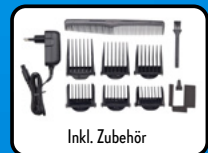

Inkl. Zubehör

ab 28.4.

AMBIANO

Profi-Akku- Haarschneider

6 Kammaufsätze mit ca. 4-6, 7-9,
10-12, 18, 24 und 30 mm,
Schnelllade-Funktion

19.99^{1,4}